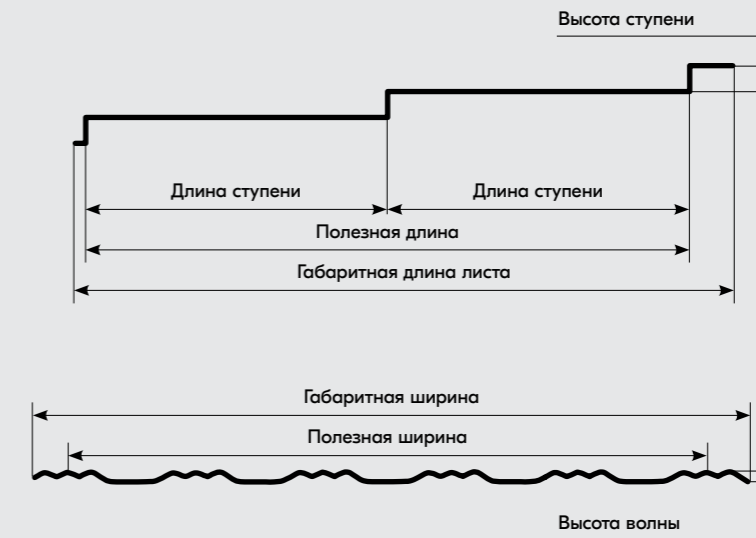

Модель Берген
двойные модули

ТЕХНИЧЕСКИЕ ХАРАКТЕРИСТИКИ

Вид модуля	Одинарный	Двойной	Одинарный XXL	Двойной XXL
Высота волны (мм)	17			
Высота ступени (мм)	30		35	
Длина ступени (мм)	350		400	
Габаритная ширина листа (мм)	1165			
Полезная ширина листа (мм)	1130			
Габаритная длина листа (мм)	415	765	465	865
Полезная длина листа (мм)	350	700	400	800