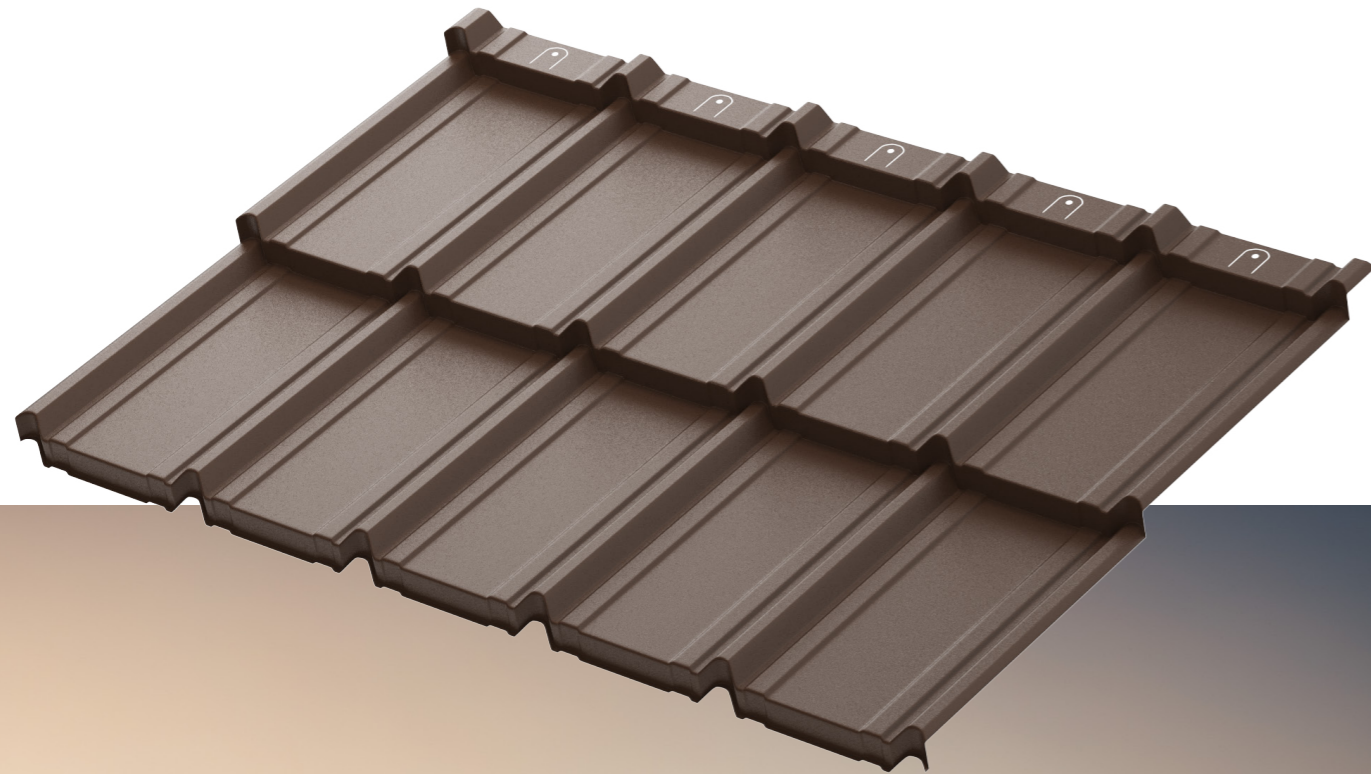

Модель «Берген»

Модель «Берген» модульной металлической черепицы AQUASYSTEM — наша новейшая разработка. Отсутствие сквозных отверстий благодаря системе скрытого монтажа надёжно защитит вашу кровлю, а брутальный дизайн подчеркнёт индивидуальную эстетику вашего дома.

МАТОВАЯ КОЛЛЕКЦИЯ ЦВЕТОВ

 RAL7024
  RAL7016
  RAL8017

 RR32
  RAL9005

ГЛЯНЦЕВАЯ КОЛЛЕКЦИЯ ЦВЕТОВ

 RAL7024
  RAL8017
  RR32

Размерный ряд модульной металлической черепицы AQUASYSTEM

Модель Берген
одинарные модули

Модель Берген
двойные модули

ТЕХНИЧЕСКИЕ ХАРАКТЕРИСТИКИ

Вид модуля	Одинарный	Двойной	Одинарный XXL	Двойной XXL
Высота волны (мм)	17			
Высота ступени (мм)	30		35	
Длина ступени (мм)	350		400	
Габаритная ширина листа (мм)	1165			
Полезная ширина листа (мм)	1130			
Габаритная длина листа (мм)	415	765	465	865
Полезная длина листа (мм)	350	700	400	800