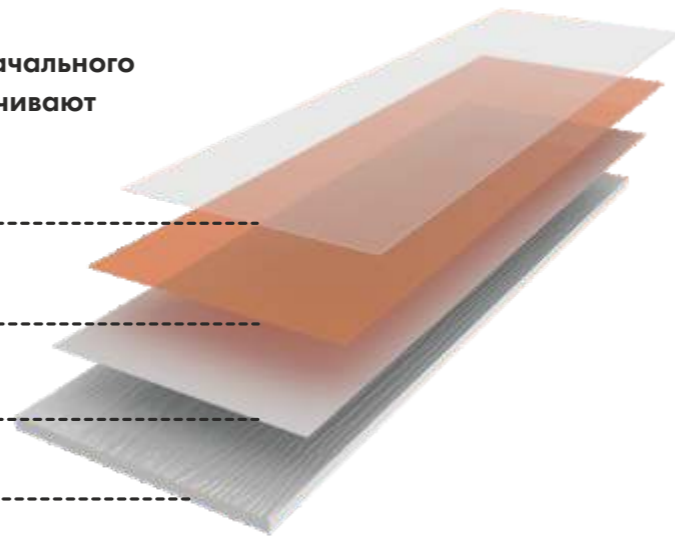

Наименование показателя	Свойство	Критерий	Значение
Предел прочности при изгибе, МПа	Обеспечивает упругость и прочность панели	не менее	23
Плотность, кг/м³	Гарантирует сохранение геометрии панели	не менее	1800
Морозостойкость, циклов	Не теряет свойств при глубокой заморозке/разморозке	не менее	150
Водонепроницаемость, ч	Не впитывает влагу	не менее	24
Условная светостойкость покрытия, ч	Стойкость к выцветанию	не менее	24
Стойкость к воздействию климатических факторов, балл	Сохранение первоначальных свойств не менее 10 лет	не более	2

Размер панели фибросайдинга DECOVER 3600x190x8 мм

ГАРАНТИЯ НА ФИБРОСАЙДИНГ — 7 ЛЕТ

Долговечность и длительное сохранение первоначального внешнего вида фибросайдинга DECOVER обеспечивают несколько слоёв защитного покрытия:

Защитный лак

Слой высококачественного лакокрасочного покрытия

Грунтовочное покрытие

Основа панели сайдинга