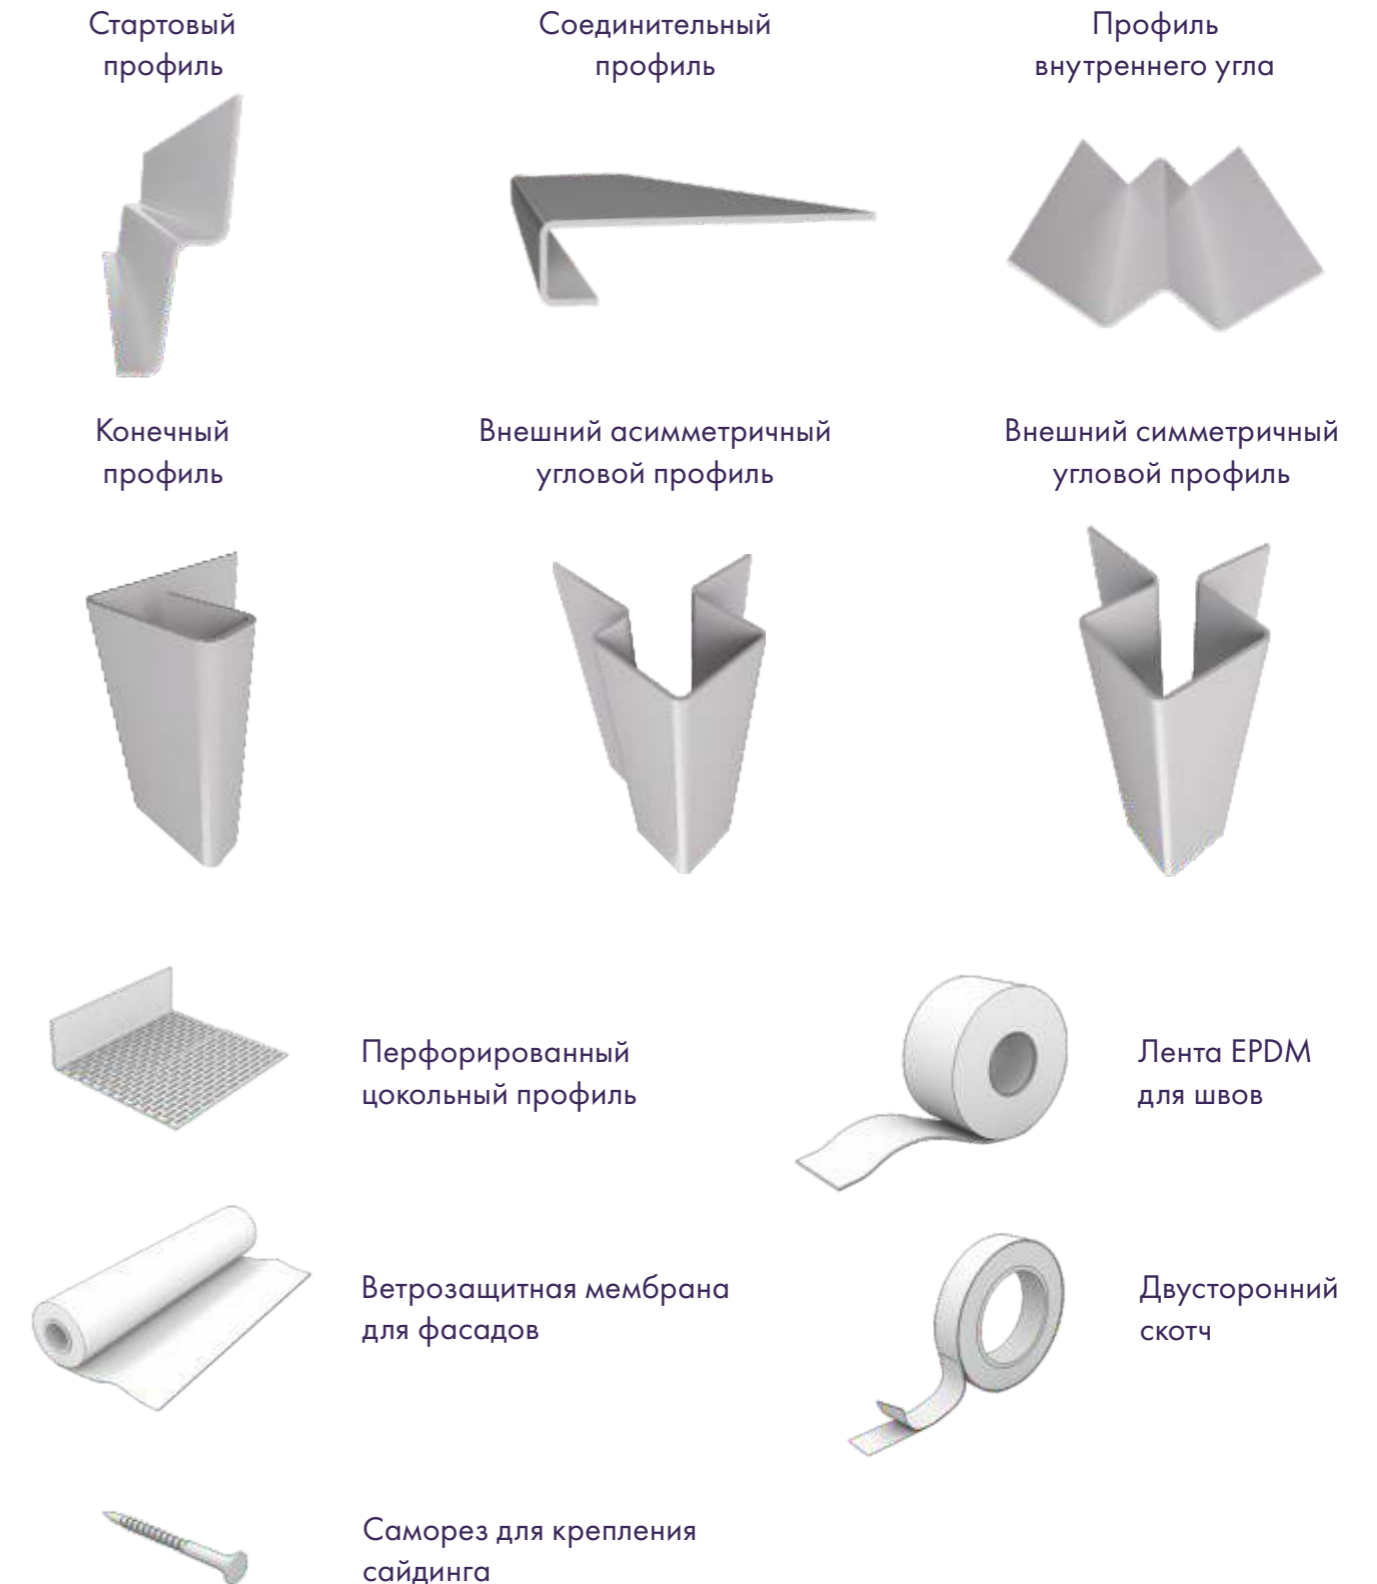

ДОБОРНЫЕ ЭЛЕМЕНТЫ И ДОПОЛНИТЕЛЬНЫЕ МАТЕРИАЛЫ

discover Fiber materials

Попробуйте сочетание двух и более цветов фибросайдинга DECOVER. Доборные элементы могут быть выполнены в цвет основного фасада и подстроиться под основной тон стены или стать контрастным акцентом в контрастном цвете.