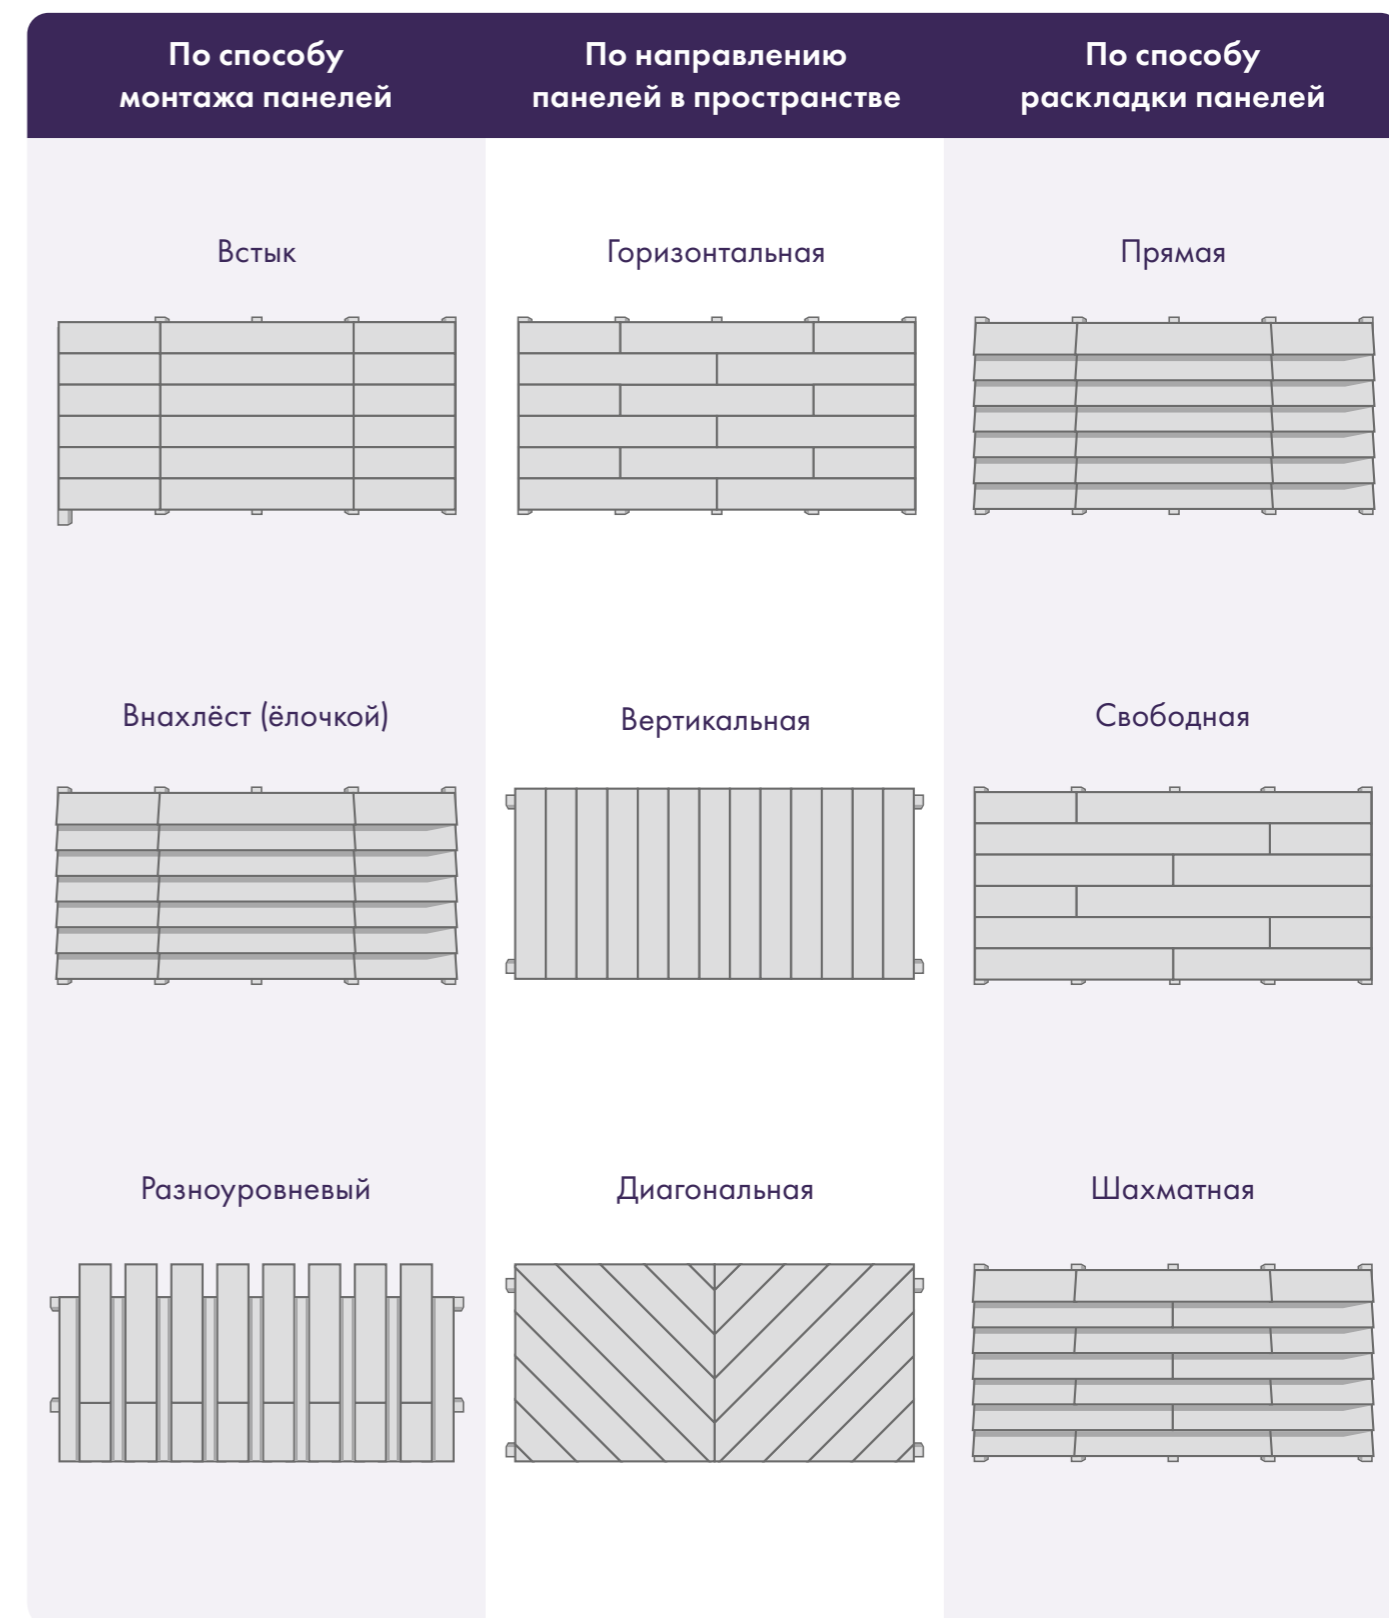

Мы уверены, что современный фасадный материал должен сочетать три ключевые характеристики:

- ✦ Ассортимент, позволяющий свободно реализовать любой проект
- ✦ Долговечность и доступность
- ✦ Безопасность материала для человека и окружающей среды

Выбирая путь создания современного надёжного материала для дома, DECOVER уделяет большое внимание бережному отношению к экологии и здоровью человека.

Фибросайдинг DECOVER нейтрален по составу и совершенно безопасен для здоровья человека и окружающей среды в процессе эксплуатации.

Для достижения наибольшей декоративной выразительности монтаж панелей DECOVER может быть произведён несколькими способами. Универсальная форма панели фибросайдинга

даёт возможность экспериментировать с углом укладки и применением интересных решений с декоративными крепёжными элементами.