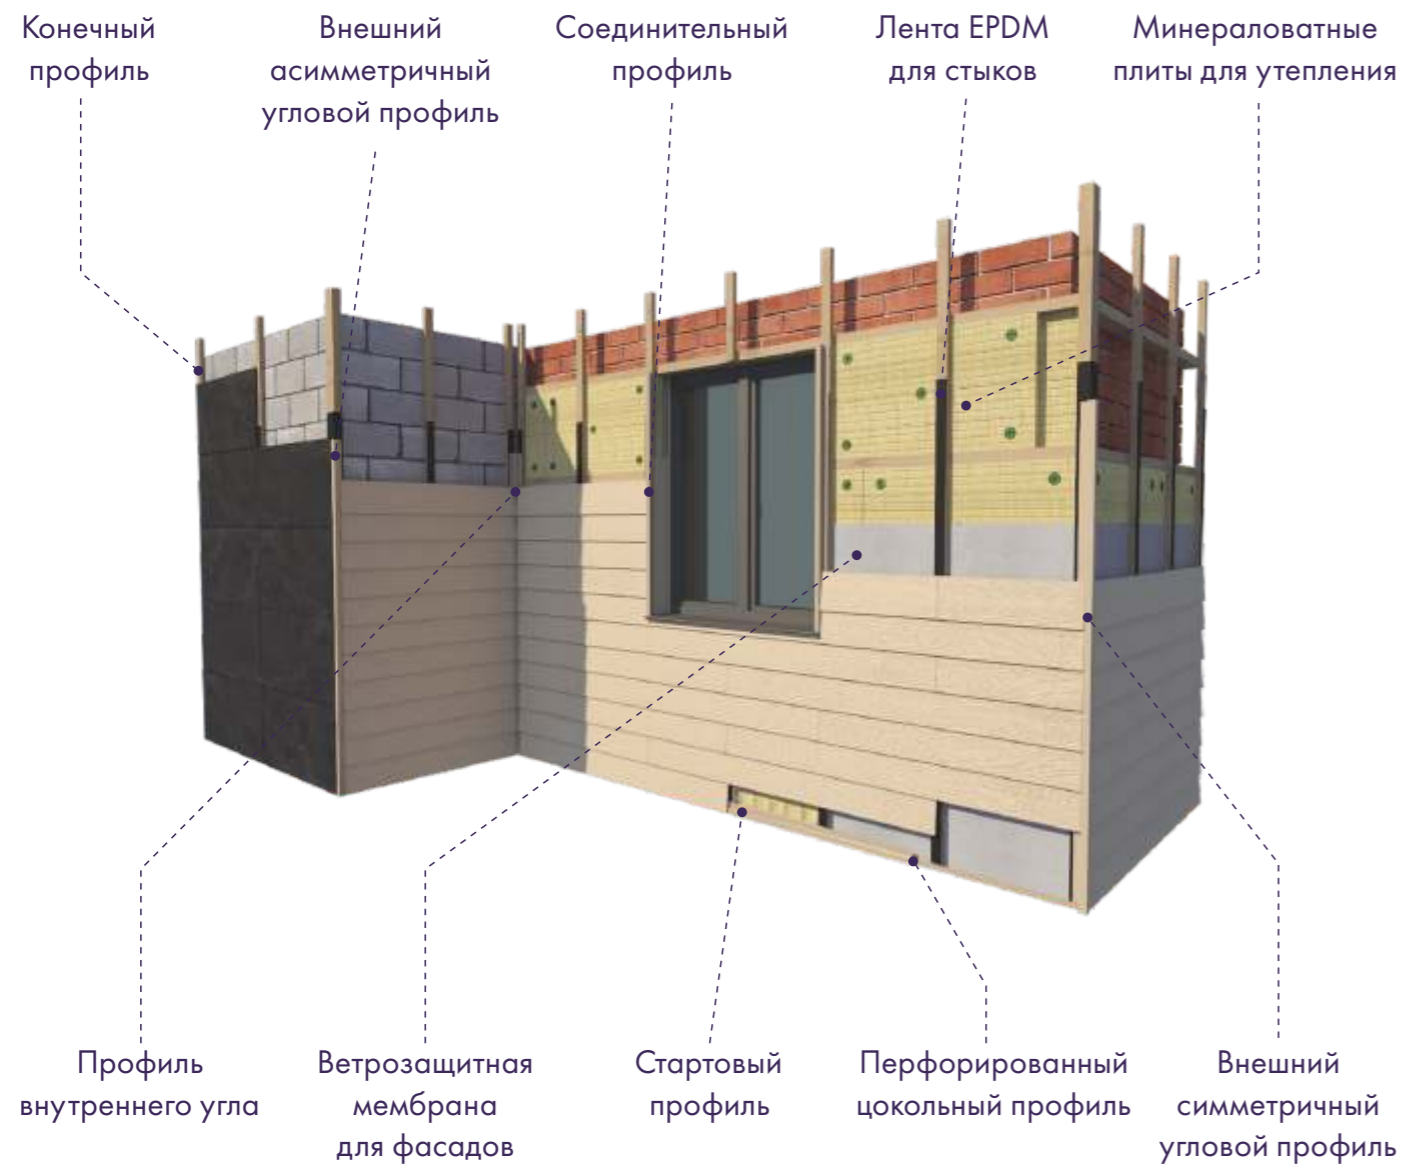

Oliver & Snow

СОВРЕМЕННЫЕ РЕШЕНИЯ ДЛЯ ВАШЕГО ДОМА

discover Fiber materials

Для получения выразительного декоративного эффекта и обеспечения целостности конструкции эксперты DECOVER рекомендуют два варианта оформления оконных и дверных проёмов, внутренних и внешних стыков. В первом случае используется панель фибросайдинга, которая распускается на необходимые по размеру элементы.

Второй вариант оформления предполагает применение специализированных комплектующих элементов фасадной системы из металла с полимерным покрытием. Расположение комплектующих элементов в устройстве облицовки вентфасада фибросайдингом DECOVER производится согласно следующей схеме: