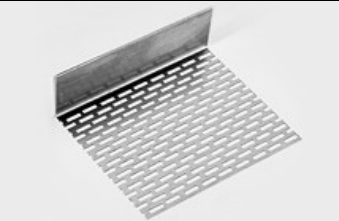

Профиль внутреннего угла

L=3м, Алюм.

**1922**

Внешний симметричный угловой профиль

L=3м, Алюм.

**1922**

Внешний асимметричный угловой профиль  
L=3М Алюм.

L=3м, Алюм.

**1442**

Конечный профиль

45/15/8, L=3м Алюм.

**1388**

Соединительный профиль

100x30x2,5м. Алюм.

**819**

Перфорированный профиль 100

50/30x2,5м. Алюм.

**526**

Перфорированный профиль 50

4,0x45mm 250 шт./уп. в  
комплекте с битой Torx  
(Нерж. сталь)  
Оригинальные Cedral

**1602**

Саморезы по дереву HD 250 шт./уп. Оригинальные Cedral

Винт биметаллический  
самонарезающий для  
металлических  
подсистем 200 шт/уп.,  
4.5 x 28 mm, Бельгия