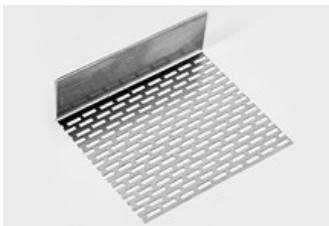

**1602**

Саморезы TORX+WING (по дереву, грибовидная окрашенная шляпка в цвет доски)

1 шт.

**18601**

Полотно для дисковых пил Leitz 4 Teeth D160/20

L=3.05м Алюм.

**1042**

Стартовый профиль для вертикального монтажа Cedral Click

100х30х2,5м. Алюм.

**819**

Перфорированный профиль 100

50/30х2,5м. Алюм.

**526**

Перфорированный профиль 50

1 банка - 0,5 л.

**1335**