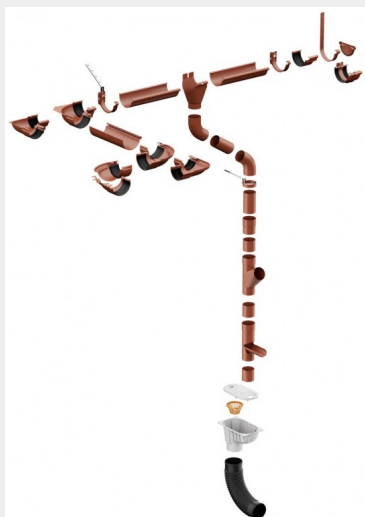

Схема водосточной системы

Гарантия производителя 35 лет