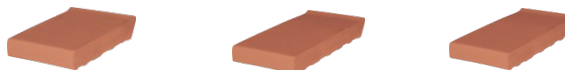

Прайс на 2020 год

Плитка для подоконников

Цвета/Размеры		150x120x15	200x120x15	220x120x15	245x120x15
		Вес 1 шт — 0,600 кг	Вес 1 шт — 0,790 кг	Вес 1 шт — 0,850 кг	Вес 1 шт — 0,965 кг
		Цена, евро/шт.	Цена, евро/шт.	Цена, евро/шт.	Цена, евро/шт.
Ruby red (01)	Рубиновый красный (01)	1,67	2,14	2,47	2,47
Brown-glazed (02)	Коричневый глазурованный (02)	1,91	3,40	2,52	2,78
Natural brown (03)	Коричневый (03)	1,98	2,40	2,62	2,62
Note of cinnamon (06)	Нота циннамона (06)	1,91	2,40	2,40	2,78
The crimson island (07)	Кармазиновый остров (07)	1,98	2,49	2,62	2,62
Polar night (08)	Полярная ночь (08)	1,98	2,49	2,62	2,62
Desert rose (10)	Пустынная роза (10)	1,98	2,49	2,62	2,62
The cherry orchard (16)	Вишневый сад (16)	1,91	2,40	2,52	2,78
Onyx black (17)	Ониксовый черный (17)	1,91	2,40	2,40	2,78

Размеры/Цвета		280x120x15	310x120x15	350x120x15
		Вес 1 шт — 1,1 кг	Вес 1 шт — 1,26 кг	Вес 1 шт — 1,38 кг
		Цена, евро/шт.	Цена, евро/шт.	Цена, евро/шт.
Ruby red (01)	Рубиновый красный (01)	3,21	3,67	4,17
Brown-glazed (02)	Коричневый глазурованный (02)	3,41	3,75	4,26
Natural brown (03)	Коричневый (03)	3,54	3,90	4,42
Note of cinnamon (06)	Нота циннамона (06)	3,41	3,75	4,26
The crimson island (07)	Кармазиновый остров (07)	3,54	3,90	4,42
Polar night (08)	Полярная ночь (08)	3,54	3,90	4,42
Desert rose (10)	Пустынная роза (10)	3,54	3,90	4,42
The cherry orchard (16)	Вишневый сад (16)	3,41	3,75	4,26
Onyx black (17)	Ониксовый черный (17)	3,41	3,75	4,26