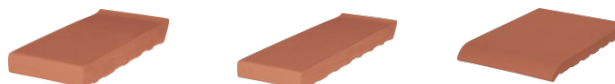

Прайс на 2020 год

Плитка для подоконников

Цвета/Размеры		150x120x15	200x120x15	220x120x15	245x120x15
		Вес 1 шт — 0,600 кг	Вес 1 шт — 0,790 кг	Вес 1 шт — 0,850 кг	Вес 1 шт — 0,965 кг
		Цена, евро/шт.	Цена, евро/шт.	Цена, евро/шт.	Цена, евро/шт.
Ruby red (01)	Рубиновый красный (01)	1,67	2,14	2,47	2,47
Brown-glazed (02)	Коричневый глазурованный (02)	1,91	3,40	2,52	2,78
Natural brown (03)	Коричневый (03)	1,98	2,40	2,62	2,62
Note of cinnamon (06)	Нота циннамона (06)	1,91	2,40	2,40	2,78
The crimson island (07)	Кармазиновый остров (07)	1,98	2,49	2,62	2,62
Polar night (08)	Полярная ночь (08)	1,98	2,49	2,62	2,62
Desert rose (10)	Пустынная роза (10)	1,98	2,49	2,62	2,62
The cherry orchard (16)	Вишневый сад (16)	1,91	2,40	2,52	2,78
Onyx black (17)	Ониксовый черный (17)	1,91	2,40	2,40	2,78

Размеры/Цвета		280x120x15	310x120x15	350x120x15
		Вес 1 шт — 1,1 кг	Вес 1 шт — 1,26 кг	Вес 1 шт — 1,38 кг
		Цена, евро/шт.	Цена, евро/шт.	Цена, евро/шт.
Ruby red (01)	Рубиновый красный (01)	3,21	3,67	4,17
Brown-glazed (02)	Коричневый глазурованный (02)	3,41	3,75	4,26
Natural brown (03)	Коричневый (03)	3,54	3,90	4,42
Note of cinnamon (06)	Нота циннамона (06)	3,41	3,75	4,26
The crimson island (07)	Кармазиновый остров (07)	3,54	3,90	4,42
Polar night (08)	Полярная ночь (08)	3,54	3,90	4,42
Desert rose (10)	Пустынная роза (10)	3,54	3,90	4,42
The cherry orchard (16)	Вишневый сад (16)	3,41	3,75	4,26
Onyx black (17)	Ониксовый черный (17)	3,41	3,75	4,26

Размеры/Цвета		Тутан 160x105x28	Тутан 200x105x28	Тутан 240x105x28
		Вес 1 шт — 1,014 кг	Вес 1 шт — 1,295 кг	Вес 1 шт — 1,554 кг
		Цена, евро/шт.	Цена, евро/шт.	Цена, евро/шт.
Ruby red (01)	Рубиновый красный (01)	1,673	2,138	3,193