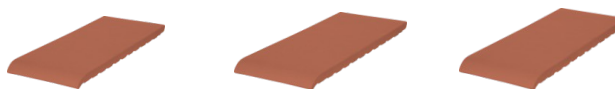

Прайс на 2020 год

Плитка для подоконников

Цвета/Размеры		150x120x15	200x120x15	220x120x15	245x120x15
		Вес 1 шт — 0,600 кг	Вес 1 шт — 0,790 кг	Вес 1 шт — 0,850 кг	Вес 1 шт — 0,965 кг
		Цена, евро/шт.	Цена, евро/шт.	Цена, евро/шт.	Цена, евро/шт.
Ruby red (01)	Рубиновый красный (01)	1,67	2,14	2,47	2,47
Brown-glazed (02)	Коричневый глазурованный (02)	1,91	3,40	2,52	2,78
Natural brown (03)	Коричневый (03)	1,98	2,40	2,62	2,62
Note of cinnamon (06)	Нота циннамона (06)	1,91	2,40	2,40	2,78
The crimson island (07)	Кармазиновый остров (07)	1,98	2,49	2,62	2,62
Polar night (08)	Полярная ночь (08)	1,98	2,49	2,62	2,62
Desert rose (10)	Пустынная роза (10)	1,98	2,49	2,62	2,62
The cherry orchard (16)	Вишневый сад (16)	1,91	2,40	2,52	2,78
Onyx black (17)	Ониксовый черный (17)	1,91	2,40	2,40	2,78

Размеры/Цвета		280x120x15	310x120x15	350x120x15
		Вес 1 шт — 1,1 кг	Вес 1 шт — 1,26 кг	Вес 1 шт — 1,38 кг
		Цена, евро/шт.	Цена, евро/шт.	Цена, евро/шт.
Ruby red (01)	Рубиновый красный (01)	3,21	3,67	4,17
Brown-glazed (02)	Коричневый глазурованный (02)	3,41	3,75	4,26
Natural brown (03)	Коричневый (03)	3,54	3,90	4,42
Note of cinnamon (06)	Нота циннамона (06)	3,41	3,75	4,26
The crimson island (07)	Кармазиновый остров (07)	3,54	3,90	4,42
Polar night (08)	Полярная ночь (08)	3,54	3,90	4,42
Desert rose (10)	Пустынная роза (10)	3,54	3,90	4,42
The cherry orchard (16)	Вишневый сад (16)	3,41	3,75	4,26
Onyx black (17)	Ониксовый черный (17)	3,41	3,75	4,26