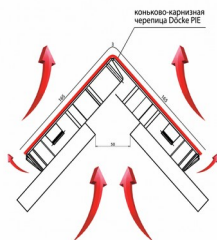

КОМПЛЕКТУЮЩИЕ К ГИБКОЙ ЧЕРЕПИЦЕ DOCKE PIE

Ендовый ковер 10*1 все цвета	м.п.	487,22
	рул.	4872,20
Подкладочный ковер D-Basis Standart 1*15м	м.кв.	76,70
	рул.	1150,50
Подкладочный ковер D-Basis Standart PLUS 1*15м	м.кв.	80,89
	рул.	1213,35
Подкладочный ковер D-Basis Comfort EL 1*15м, SBS	м.кв.	80,89
	рул.	1213,35
Подкладочный ковер D-Basis Comfort Glass 1*15м, SBS	м.кв.	99,74
	рул.	1496,10
Подкладочный ковер D-Basis Comfort Glass 1*30м, SBS	м.кв.	99,74
	рул.	2992,20
Подкладочный ковер D-Basis Comfort 1*40м, SBS	м.кв.	121,27
	рул.	4850,80
Подкладочный ковер D-Basis FIX Glass 1*30м, SBS, самоклеющийся	м.кв.	161,77
	рул.	4853,10
Подкладочный ковер D-Basis FIX Plast 1*15м, SBS, самоклеющийся(до окончания наличи на складе)	м.кв.	208,47
	рул.	3127,05
Мастика для гибкой черепицы 0,29л	литр	533,57
	шт.	154,87
Мастика для гибкой черепицы 5л	литр	189,73
	шт.	948,65
Мастика для гибкой черепицы 10л	литр	184,18
	шт.	1841,80
Гвозди для битумной черепицы (упаковка 5 кг)	кг.	199,24
	уп.	996,20
Коньковый аэратор Docke (длина - 1 м.)	шт.	498,15
Фильтр для конькового аэратора NEW	шт.	80,99
Точечный аэратор Docke PIE ROOT*	шт.	1079,41
Точечный аэратор Docke PIE NEXT*	шт.	1647,52
Снегозадержатели, цвет ШОКОЛАД	шт.	45,53

РЕКОМЕНДОВАННЫЕ РОЗНИЧНЫЕ ЦЕНЫ УКАЗАНЫ В РУБ., С УЧЕТОМ НДС

Модель ROOT

Комплектация модели ROOT:

Устанавливается в процессе монтажа.

- основание (проходной элемент);
- колпак;
- комплект метизов под цвет изделия.

Комплектация модели NEXT:

- основание (проходной элемент);
  - колпак;
  - бутиловый уплотнитель;
- комплект метизов под цвет изделия.