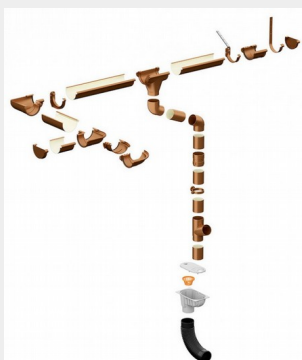

Схема водосточной системы

Гарантия производителя 15 лет