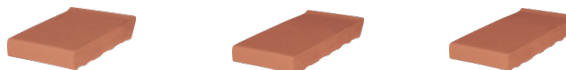

Прайс на 2019 год

Плитка для подоконников

Цвета/Размеры		150x120x15	200x120x15	220x120x15	245x120x15
		Вес 1 шт — 0,600 кг	Вес 1 шт — 0,790 кг	Вес 1 шт — 0,850 кг	Вес 1 шт — 0,965 кг
		Цена, евро/шт.	Цена, евро/шт.	Цена, евро/шт.	Цена, евро/шт.
Ruby red (01)	Рубиновый красный (01)	1,60	1,90	2,32	2,42
Brown-glazed (02)	Коричневый глазурованный (02)	1,81	2,03	2,39	2,63
Natural brown (03)	Коричневый (03)	1,88	2,35	2,49	2,73
Note of cinnamon (06)	Нота циннамона (06)	1,88	2,35	2,49	2,73
The crimson island (07)	Кармазиновый остров (07)	1,88	2,35	2,49	2,73
Polar night (08)	Полярная ночь (08)	1,88	2,35	2,49	2,73
Desert rose (10)	Пустынная роза (10)	1,88	2,35	2,49	2,73
The cherry orchard (16)	Вишневый сад (16)	1,88	2,35	2,49	2,73
Onyx black (17)	Ониксовый черный (17)	1,88	2,35	2,49	2,73

Размеры/Цвета		280x120x15	310x120x15	350x120x15
		Вес 1 шт — 1,1 кг	Вес 1 шт — 1,26 кг	Вес 1 шт — 1,38 кг
		Цена, евро/шт.	Цена, евро/шт.	Цена, евро/шт.
Ruby red (01)	Рубиновый красный (01)	3,04	3,47	3,94
Brown-glazed (02)	Коричневый глазурованный (02)	2,92	3,53	4,01
Natural brown (03)	Коричневый (03)	3,35	3,67	4,17
Note of cinnamon (06)	Нота циннамона (06)	3,35	3,67	4,17
The crimson island (07)	Кармазиновый остров (07)	3,35	3,67	4,17
Polar night (08)	Полярная ночь (08)	3,35	3,67	4,17
Desert rose (10)	Пустынная роза (10)	3,35	3,67	4,17
The cherry orchard (16)	Вишневый сад (16)	3,35	3,67	4,17
Onyx black (17)	Ониксовый черный (17)	3,35	3,67	4,17