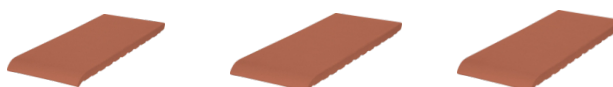

Прайс на 2019 год

Плитка для подоконников

Цвета/Размеры		150x120x15	200x120x15	220x120x15	245x120x15
		Вес 1 шт — 0,600 кг	Вес 1 шт — 0,790 кг	Вес 1 шт — 0,850 кг	Вес 1 шт — 0,965 кг
		Цена, евро/шт.	Цена, евро/шт.	Цена, евро/шт.	Цена, евро/шт.
Ruby red (01)	Рубиновый красный (01)	1,60	1,90	2,32	2,42
Brown-glazed (02)	Коричневый глазурованный (02)	1,81	2,03	2,39	2,63
Natural brown (03)	Коричневый (03)	1,88	2,35	2,49	2,73
Note of cinnamon (06)	Нота циннамона (06)	1,88	2,35	2,49	2,73
The crimson island (07)	Кармазиновый остров (07)	1,88	2,35	2,49	2,73
Polar night (08)	Полярная ночь (08)	1,88	2,35	2,49	2,73
Desert rose (10)	Пустынная роза (10)	1,88	2,35	2,49	2,73
The cherry orchard (16)	Вишневый сад (16)	1,88	2,35	2,49	2,73
Onyx black (17)	Ониксовый черный (17)	1,88	2,35	2,49	2,73

Размеры/Цвета		280x120x15	310x120x15	350x120x15
		Вес 1 шт — 1,1 кг	Вес 1 шт — 1,26 кг	Вес 1 шт — 1,38 кг
		Цена, евро/шт.	Цена, евро/шт.	Цена, евро/шт.
Ruby red (01)	Рубиновый красный (01)	3,04	3,47	3,94
Brown-glazed (02)	Коричневый глазурованный (02)	2,92	3,53	4,01
Natural brown (03)	Коричневый (03)	3,35	3,67	4,17
Note of cinnamon (06)	Нота циннамона (06)	3,35	3,67	4,17
The crimson island (07)	Кармазиновый остров (07)	3,35	3,67	4,17
Polar night (08)	Полярная ночь (08)	3,35	3,67	4,17
Desert rose (10)	Пустынная роза (10)	3,35	3,67	4,17
The cherry orchard (16)	Вишневый сад (16)	3,35	3,67	4,17
Onyx black (17)	Ониксовый черный (17)	3,35	3,67	4,17