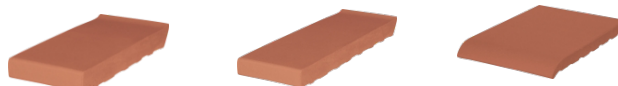

Размеры/Цвета		Тутан 280x105x28	Тутан 320x105x28	150x245x15
		Вес 1 шт — 1,842 кг	Вес 1 шт — 2,068 кг	Вес 1 шт — 1,181 кг
		Цена, евро/шт.	Цена, евро/шт.	Цена, евро/шт.
Ruby red (01)	Рубиновый красный (01)	2,839	3,864	2,561